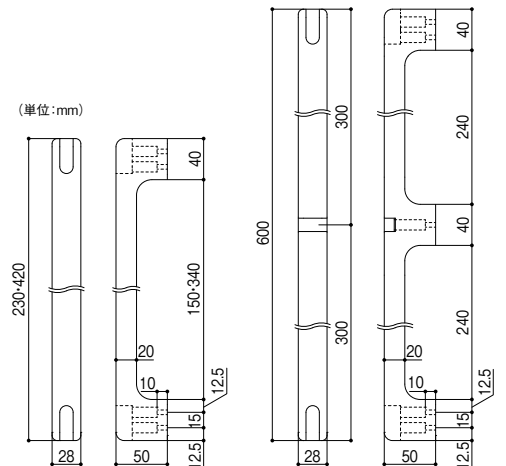

⚠️ 施工上のご注意

- ●収納など、継続的に重さがかかる場合の耐荷重は10kgです。
- ●一般住宅専用です。それ以外の場所では使用しないでください。
- ●浴室や屋外には使用しないでください。
- ●乗ったり、ぶら下がったりしないでください。
- ●物をぶつけたり、強い力で押したり引いたりしないでください。
- ●形状を変えたり切断したりして使用しないでください。

【マツ穴】nimone(二モネ)

サイズ	商品コード	色	品番	価格
230mm	084-2103	無塗装	NM-230U	1本 3,150円 (税抜き)
	084-2101	クリアベージュ	NM-230C	
	084-2102	ベイクドブラウン	NM-230B	
420mm	084-2106	無塗装	NM-420U	1本 3,950円 (税抜き)
	084-2104	クリアベージュ	NM-420C	
	084-2105	ベイクドブラウン	NM-420B	
600mm	084-2109	無塗装	NM-600U	1本 4,750円 (税抜き)
	084-2107	クリアベージュ	NM-600C	
	084-2108	ベイクドブラウン	NM-600B	

●材質:天然木 ●付属品:両面テープ(キャップ用)、壁取付けねじ(※なベタッピンねじ4×50)4本(600は5本)

1. 室内用手すり
2. 最新情報は
   こちらから
4. バリアフリー
5. 手すり
   - 屋外用手すり
   - 室内用手すり
   - トイレ用手すり
   - 浴室用手すり
   - 据置式手すり
   - 手すり以外の商品
   - 感染症対策
   - 玄関
   - 階段・廊下
   - トイレ
   - 浴室・洗面所
   - 寝室・居間
   - 屋外
6. バリアフリー
7. 金物
   - 収納・内装
   - 建築資材
   - 水まわり
   - 防犯
   - 耐震・防災
   - ペット用品
   - 接着・テープ・清掃・補修
   - 道具・工具
   - お役立ちコーナー
   - 豆知識
   - ご利用方法