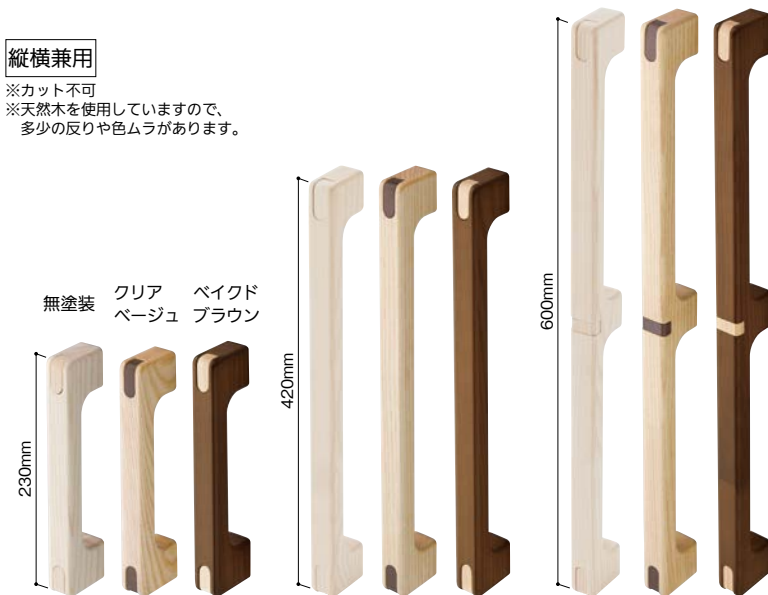

■金属を使わず木だけでデザインされた、家族みんなの手すりです。

■手すり以外にも、タオルバー・スリッパ掛けなどの用途にぴったりです。

■無塗装タイプは、自分で塗装して仕上げいただけます。視認性のいい色に塗装したり、お部屋やインテリアの雰囲気に合わせて塗装したり、好きな色に。

※ステインやオイルを使用して着色可能です。  
※塗装前にサンドペーパーでやすりがけをしてください。  
※布類が擦れると色移りする可能性があります。

■ねじ止め位置が1直線に並ぶシンプルな設計。ドライバー1本で施工ができ、設置に関する手間と不安を軽減します。

### 縦横兼用

※カット不可  
※天然木を使用していますので、多少の反りや色ムラがあります。